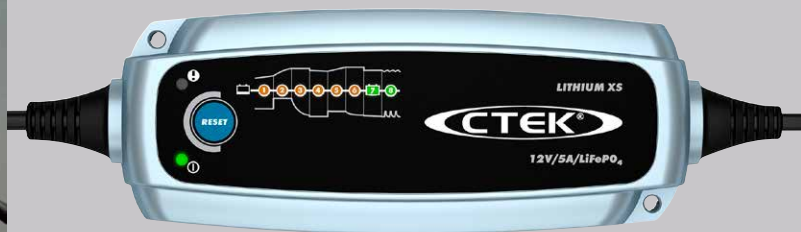

LITHIUM XS

TEKNISK DATA

INEFFEKT	220-240 VAC, 50-60 Hz, 0.65 A
UTEFFEKT	13.8/14.4 V, 5.0 A
BATTERITYP	12 V: LiFePO₄
BATTERIKAPACITET	5-120 Ah
BACKSTRÖM*	Motsvarande mindre än 1 Ah/månad
STRÖMKÄLLA	220 V -> 12 V
BATTERISPÄNNING	12 V
DRIFTSTEMPERATUR	-20 °C till +50 °C
BATTERIKEMI	Litiumjon
KAPSLINGSKLASS	IP65
GARANTI	5 år

*) Backström är den ström som tömmer batteriet om laddaren inte är ansluten till elnätet. Laddare från CTEK har mycket låg backström.

**) Laddspänningens och laddströmmens kvalitet är mycket viktig. Högt ström-ripple värmer upp batteriet och gör att den positiva elektroden åldras. Högt spänningsripple kan skada annan utrustning som är ansluten till batteriet. Batteriladdare från CTEK producerar mycket ren spänning och ström med lågt ripple.

GARANTERAD KVALITET MED CTEK

CTEK:s kundtjänst svarar på frågor om laddning och CTEK:s laddare. Säkerhet, enkelhet och flexibilitet är utmärkande för alla produkter och lösningar som utvecklats och säljs av CTEK. CTEK levererar laddare till mer än 70 länder över hela världen. CTEK är också en pålitlig underleverantör till många av världens högst aktade bil- och motorcykeltillverkare.

För mer information besök WWW.CTEK.COM

Alla produkter och produktspecifikationer kan ändras utan föregående information, på grund av förbättringar i tillförlitlighet, funktion eller design. Vid produktionsfel förbehåller vi oss rätten att kontrollera produkten för att bekräfta felet. Alla produktreturer omfattas av våra standardgarantivillkor.

CTEK