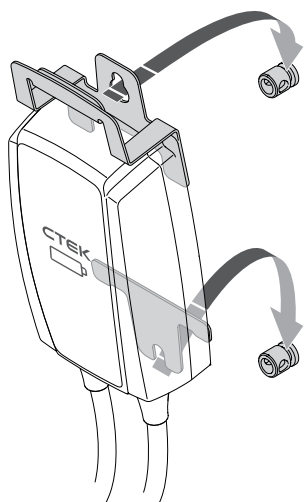

# LÅSBAR OCH PRAKTISK KABELFÖRVARING FÖR DIN NJORD® GO

NJORD® GO WALL MOUNT är en säker och låsbar förvaring för din NJORD® GO, för enkel åtkomst till EVSE och praktisk kabelförvaring.

MATERIAL	Stål 2 mm
FÄRG	Svart
INGÅR	2 långa skruvar, 2 korta skruvar, 1 övre fäste, 1 nedre fäste, 1 stor fästbult, 1 liten fästbult.
ARTIKELNR	40-388

## KEY FEATURES

- Robust metallfäste.
- Lätt att ta av och ta med.
- Inbyggt handtag.
- Låsbart med hänglås.